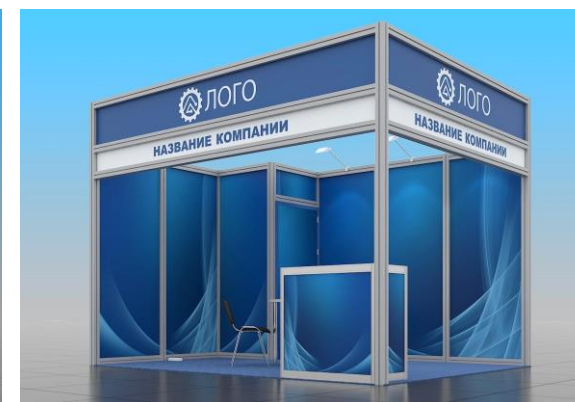

Пример оформления стенда с полноцветной оклейкой поверхностей (дополнительная услуга)

Комплектация стенда	9 м²	12 м²	15 м²	18 м²	21 м²
Фризровая надпись (шрифт Arial, цвет на выбор)	1-3*	1-3*	1-3*	1-3*	1-3*
Логотип на фризровой панели	1-3*	1-3*	1-3*	1-3*	1-3*
Подсобное помещение с дверью, кв.м.	1	1	1	2	2
Информационная стойка	1	1	1	1	1
Стул переговорный, мягкий	3	3	4	6	6
Стол переговорный	1	1	1	2	2
Мусорная корзина	1	1	1	1	1
Вешалка напольная	1	1	1	1	1
Светильник	3	3	5	6	6
Розетка (три гнезда)	1	1	1	1	1
Электропитание, мощность в кВт	2	2	2	2	2

* Зависит от количества открытых сторон стенда.